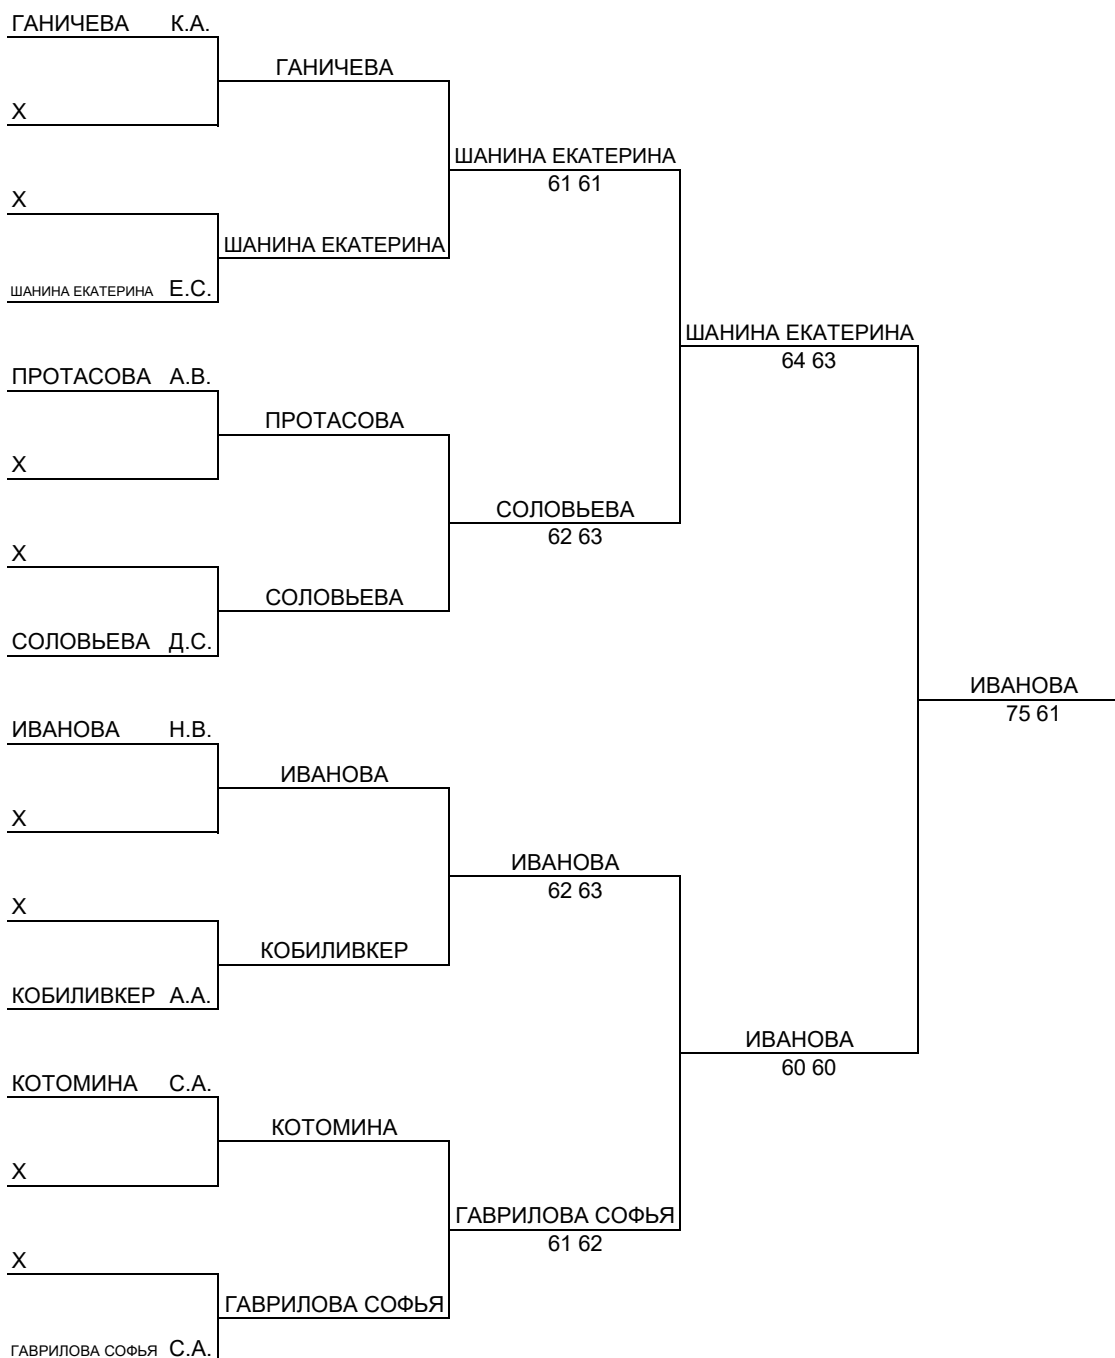

ДОПОЛНИТЕЛЬНЫЙ ТУРНИР В СПОРТИВНОЙ ДИСЦИПЛИНЕ "ОДИНОЧНЫЙ РАЗРЯД"

Название турнира

ПЕРВЕНСТВО ЛЕНИНГРАДСКОЙ ОБЛАСТИ

Место проведения	Сроки проведения	Возрастная группа	Пол игроков	Категория	Класс
ТОСНО	07-12.09.2020	ДО 15 ЛЕТ	ДЕВУШКИ	III	A

Для проигравших в 1/16 финала

Главный судья	
Подпись	БОРЩЕВ К.С. Фамилия И.О.