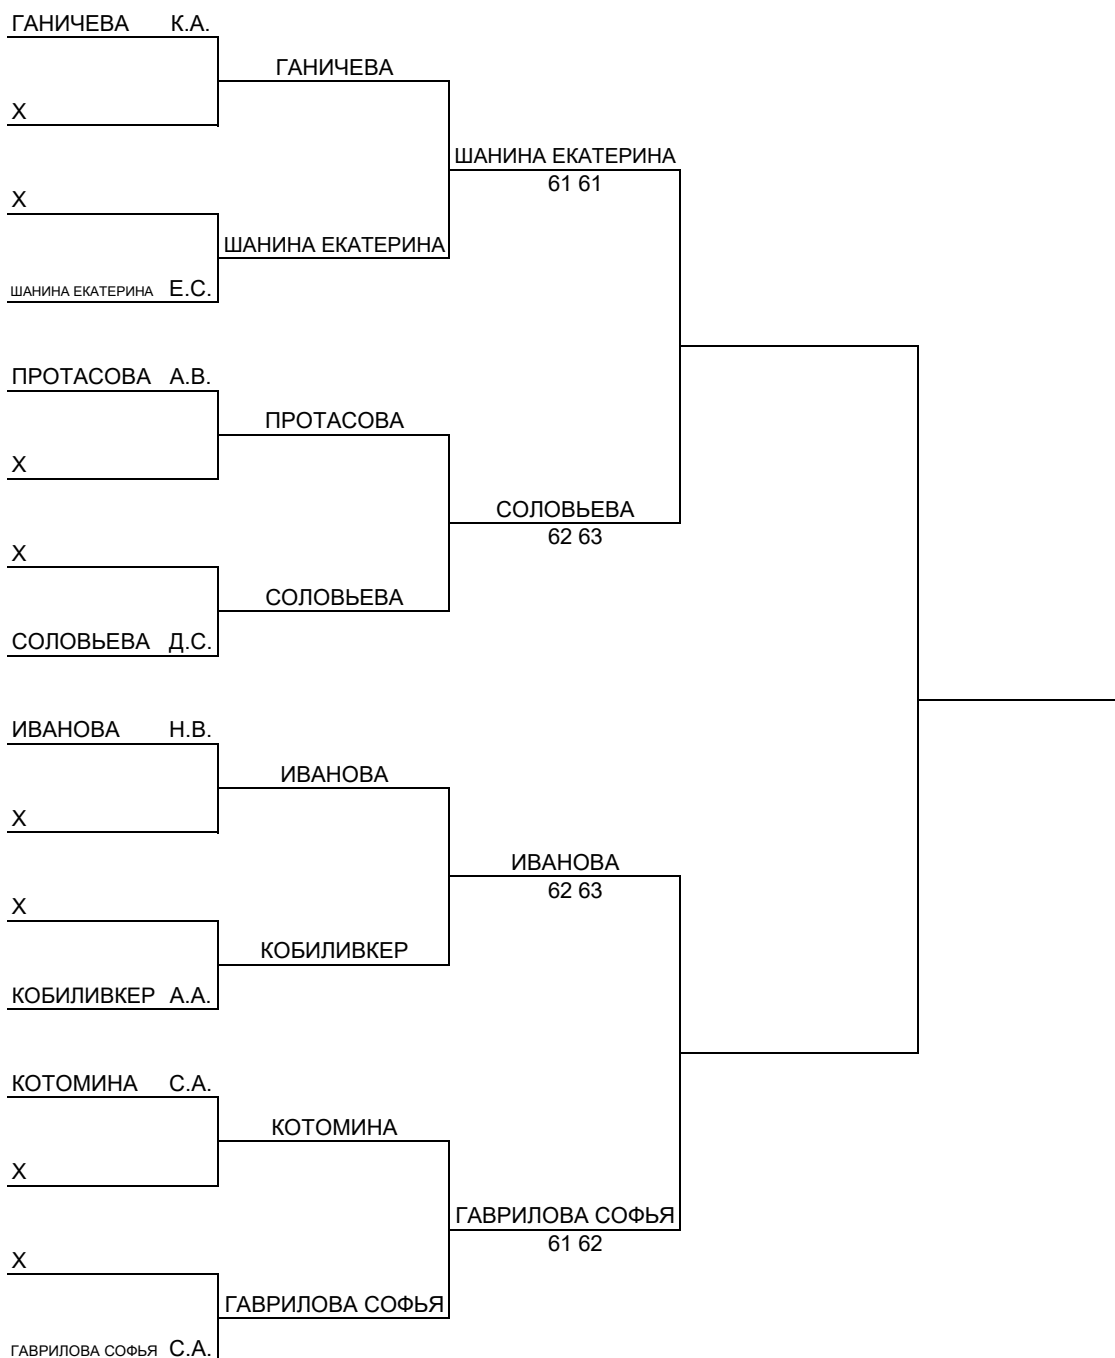

ДОПОЛНИТЕЛЬНЫЙ ТУРНИР В СПОРТИВНОЙ ДИСЦИПЛИНЕ "ОДИНОЧНЫЙ РАЗРЯД"

Название турнира

ПЕРВЕНСТВО ЛЕНИНГРАДСКОЙ ОБЛАСТИ

Место проведения	Сроки проведения	Возрастная группа	Пол игроков	Категория	Класс
ТОСНО	07-12.09.2020	ДО 15 ЛЕТ	ДЕВУШКИ	III	A

Для проигравших в 1/16 финала

Главный судья

Подпись	БОРЩЕВ К.С. Фамилия И.О.