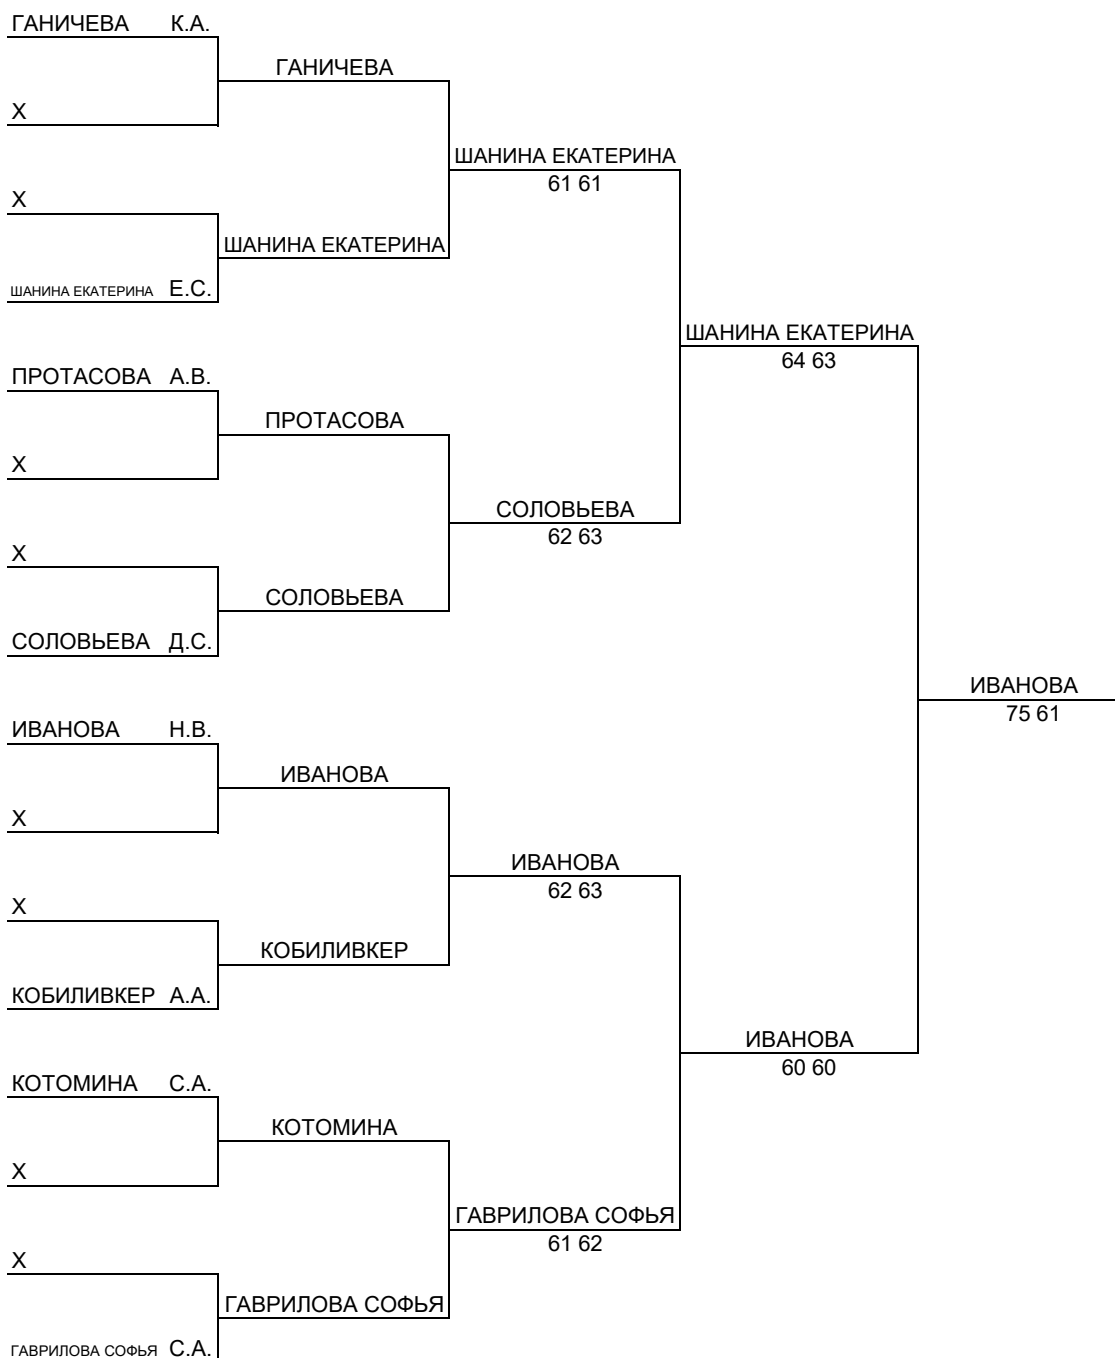

ДОПОЛНИТЕЛЬНЫЙ ТУРНИР В СПОРТИВНОЙ ДИСЦИПЛИНЕ "ОДИНОЧНЫЙ РАЗРЯД"

Название турнира

ПЕРВЕНСТВО ЛЕНИНГРАДСКОЙ ОБЛАСТИ

Место проведения	Сроки проведения	Возрастная группа	Пол игроков	Категория	Класс
ТОСНО	07-12.09.2020	ДО 15 ЛЕТ	ДЕВУШКИ	III	A

Для проигравших в 1/16 финала

Главный судья	
Подпись	БОРЩЕВ К.С. Фамилия И.О.